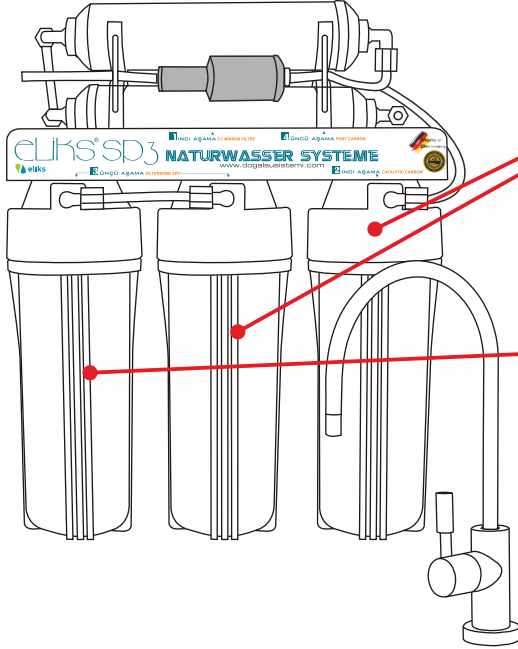

Sudaki AĞIR METALLERİ %100 yakalar (arsenik, kurşun, bakır v.s.).
Ağır metal yakalayabilen tek filtre sistemidir

WRAS

WQA-NSF/ANSI61 onaylı

İhtiyaca göre özel olarak tasarlanabilen ilk sistem...

- Kesintisiz direkt akış ile **rakipsiz**
- Tank **YOK**, yer kaplamaz
- Düşük filtre değişim maliyetleri
- Atık su **YOK**, gizli masrafı yoktur
- Mineralleri yok etmez, **kireçlenme yapmaz**
- Elektrik **YOK**, pompa gerektirmez
- Çay ve kahve **mükemmel demlenir**
- Sorun **YOK**, çünkü daha iyisi yok